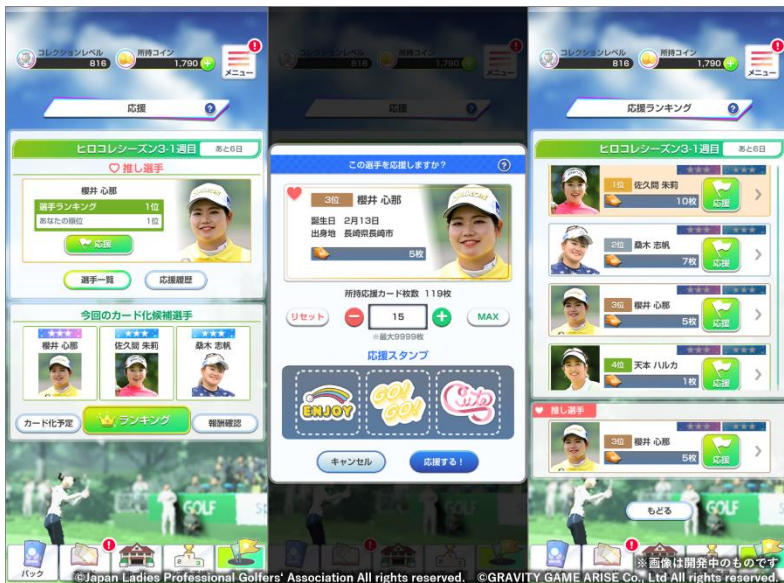

【機能②】JLPGAツアーのトップを目指す「選手育成シミュレーション Heroine's Road」

選手育成シミュレーション「Heroine's Road(ヒロインズロード)」は、コレクションした選手カードの中から育成したい選手を選択し、サポート選手カードと組み合わせ、ゲーム内育成メニューをこなしながらJLPGAツアーのトップを目指すゲーム機能です。

それぞれの育成メニューをこなしながら、育成する選手の「パワー」「コントロール」「アプローチ」「パッティング」「スタミナ」「メンタル」を独自のトレーニングの組み合わせで強化し、トップを目指しましょう！

PRESS RELEASE

【機能③】実際のトーナメントと連動した「トーナメント予想」

実際のJLPGAツアーのトーナメントで活躍すると思われる選手を、コレクションしているデジタルカードから選択し、ゲーム内で予想するリアルと連動した機能です。予想ポイントにはトーナメントの最終順位だけでなく、「バーオン率」「フェアウェイキープ率」「ドライビングディスタンス」「バーディー」「パー」「ノーボギー」等のホールスコアデータのスタッツも反映されるので、ユーザーの分析力が試されます！ゲーム内で「トーナメント予想」をしながら実際のトーナメントも観戦することで「新しい女子プロゴルフの楽しみ方」が生まれること間違いなし！！

【機能④】ゲーム内推し活！選手「応援」コンテンツ

気になる選手(推しの選手)を「応援カード」を使って応援し、応援回数によってランキングを競い合う機能です。この応援ランキングで「推し選手」を上位にランクインさせることができると、ゲーム内カードとして実装されるようになります！「推し選手」を上位にランクインさせられるかは、ユーザーの応援次第！！応援したい選手に「応援チケット」を使ってどんどん応援をしちゃいましょう！