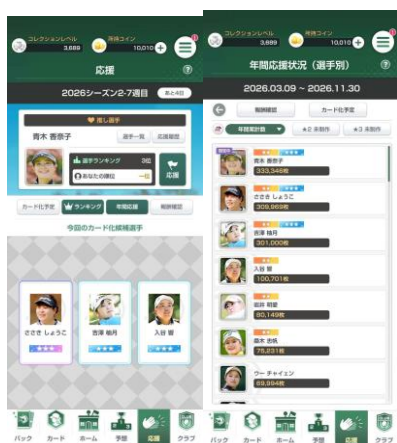

【機能①】プレイスタイルは自由自在！気の合うゴルフ仲間とつながろう！

「トーナメント予想中心」「カードコレクション中心」など、目的に応じたクラブの開設・検索が可能です。自分のプレイスタイルに合ったクラブを見つけることで、共通の趣味を持つ仲間と一緒に「一体感」を感じながらゲームを楽しむことができます。

【機能②】トーナメント予想がより白熱！クラブをアップグレードして予想倍率を上げよう！

特定のアイテムをクラブに寄付することで手に入る「クラブポイント」を使用し、クラブをアップグレードすることで、トーナメント予想におけるすべての選手の「予想倍率」にボーナスが加算されます。一人では届かなかった上位ランキングも、クラブメンバーと一緒に目指すことができます！白熱するトーナメント予想をお楽しみください。

PRESS RELEASE

【機能③】毎日コツコツと！アイテム寄付でクラブレベルをUP！

さらに、特定のアイテムをクラブに寄付すると、お礼として「クラブコイン」を手に入れることができます。「クラブコイン」は、今後追加予定の専用ショップで様々なアイテムと交換できるようになります。

今後も、クラブの仲間と一緒に盛り上がるができるコンテンツを続々追加予定です！
アップデートを楽しみにお待ちください♪

■みんなで応援して推し選手がカード化！「年間応援機能」新登場！

本機能では、これまでの応援ランキングとは別に、全ユーザーが年間を通して投票した応援券の総数に応じて、カード化される選手が決定いたします。

「あと少しでカード化できそうだから、みんなで応援しよう！」

「仲間と一緒にクラブを作って盛り上がろう！」

そんな新しい楽しみ方が生まれます！

女子プロゴルフが好きな仲間たちとともに、女子プロゴルフを一緒に応援しましょう！

PRESS RELEASE

■ 『女子プロゴルフ ヒロインコレクション』とは

“集める・育てる・応援する”をメッセージとした、“女子プロゴルフがもっと好きになる”JLPGA 初の公認ゲームアプリです。

150名以上の女子プロゴルファーの実名のデジタルカードをコレクション！

実際のトーナメントの順位を予想する「トーナメント予想」や、推し選手を応援券で応援し、ランキングの上位にすることで新カードが実装される「応援」など、女子プロゴルフをもっと好きになるコンテンツが盛りだくさん！

さらに、コレクションしたカードの中から育成したい選手を選んでツアーのトップを目指すゲームモード「ヒロインズロード」も楽しめます。