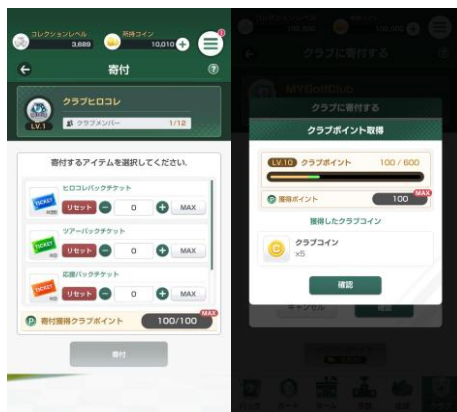

PRESS RELEASE

【機能③】毎日コツコツと！アイテム寄付でクラブレベルをUP！

さらに、特定のアイテムをクラブに寄付すると、お礼として「クラブコイン」を手に入れることができます。「クラブコイン」は、今後追加予定の専用ショップで様々なアイテムと交換できるようになります。

今後も、クラブの仲間と一緒に盛り上がるができるコンテンツを続々追加予定です！
アップデートを楽しみにお待ちください♪